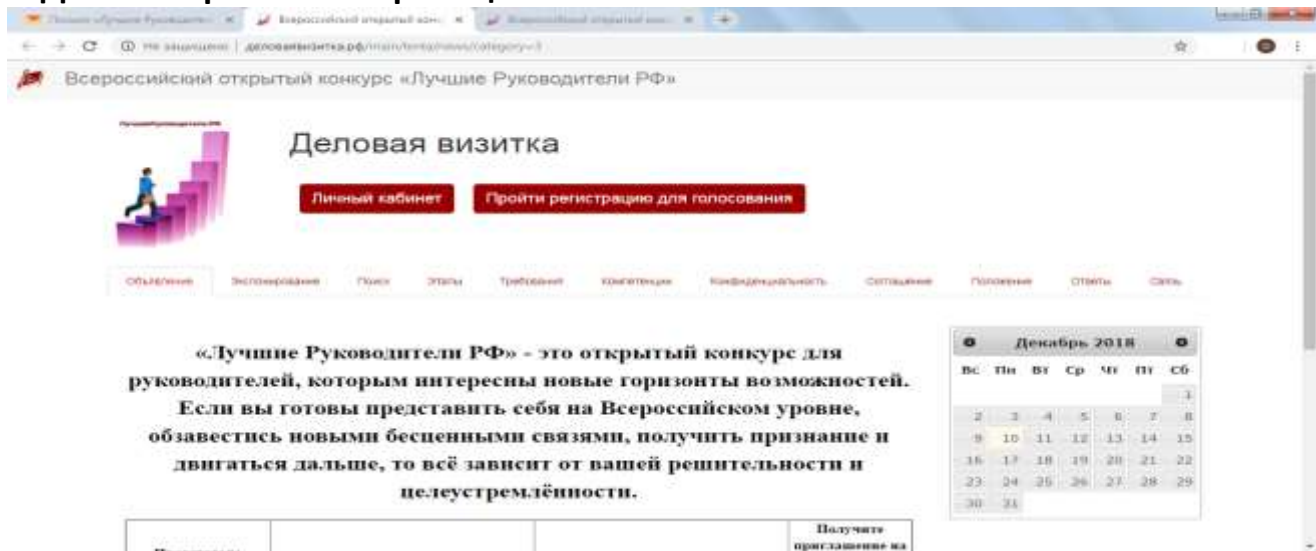

Инструкция по голосованию:

1. Переходите по ссылке <http://ДеловаяВизитка.РФ> на сайт конкурса
2. Далее открывается страница

- Нажимаете ПРОЙТИ РЕГИСТРАЦИЮ ДЛЯ ГОЛОСОВАНИЯ
3. Откроется окно

- Ввести электронную почту и пароль (можно тот, который вы указывали при регистрации), поставить галочку **Согласен на обработку персональных данных. ЗАРЕГИСТРИРОВАТЬСЯ.**