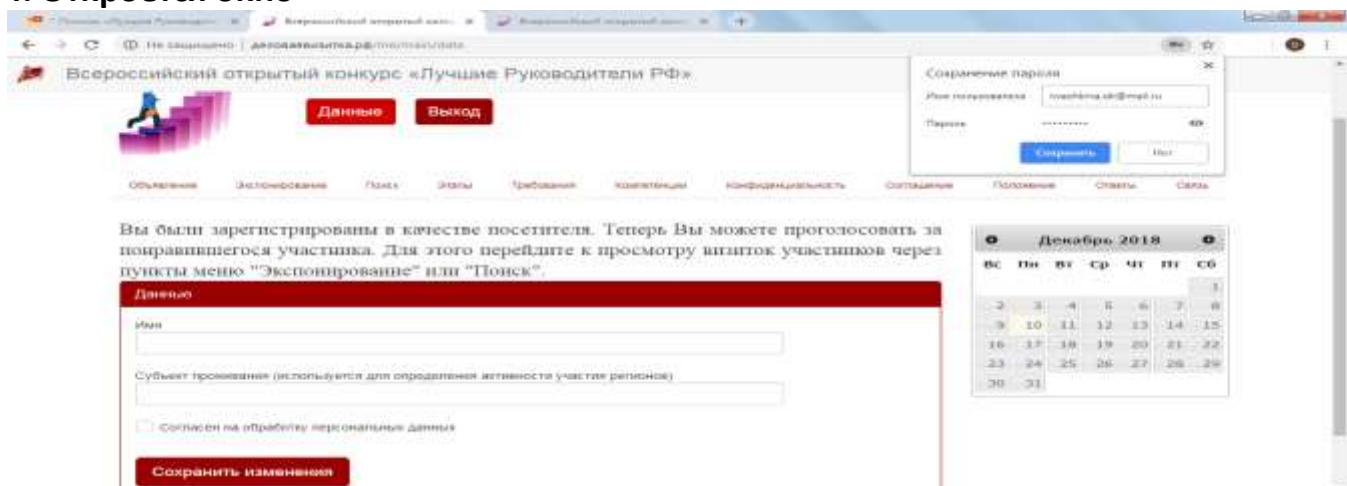

1. Ввести электронную почту и пароль (можно тот, который вы указывали при регистрации), поставить галочку **Согласен на обработку персональных данных. ЗАРЕГИСТРИРОВАТЬСЯ.**

4. Откроется окно