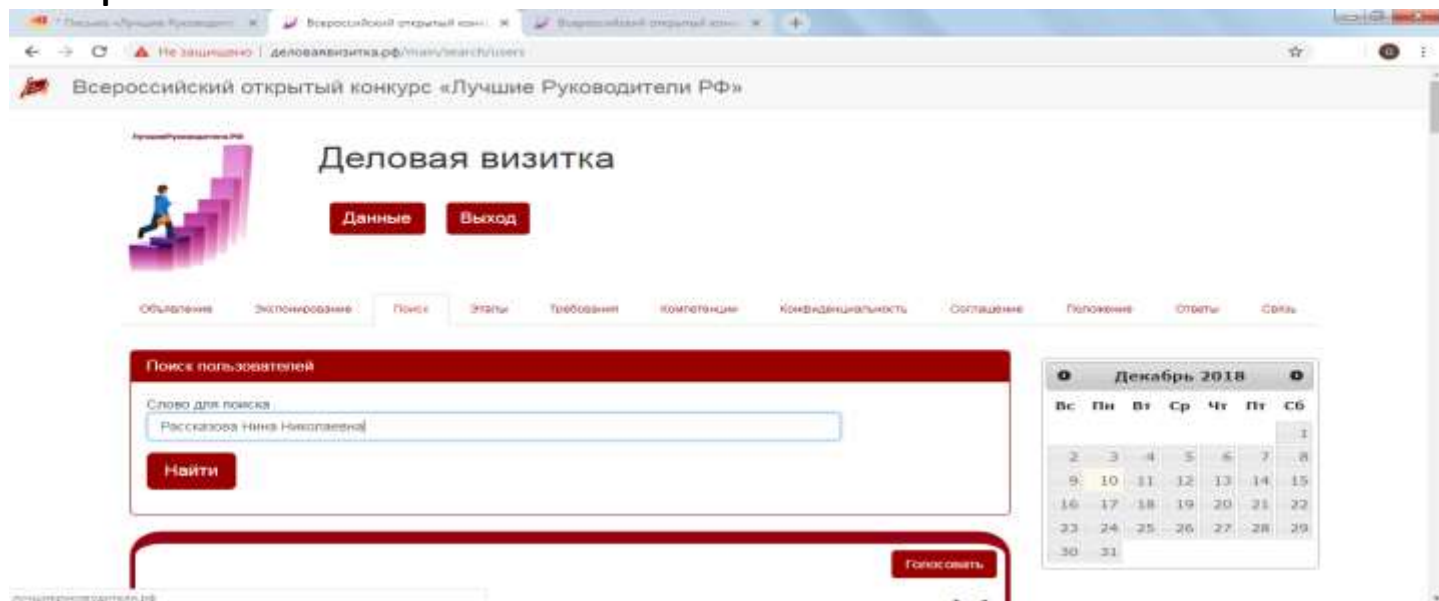

Инструкция по голосованию:

1. Переходите по ссылке <http://ДеловаяВизитка.РФ> на сайт конкурса
2. Далее открывается страница

- Нажимаете ПРОЙТИ РЕГИСТРАЦИЮ ДЛЯ ГОЛОСОВАНИЯ
3. Откроется окно

- Ввести электронную почту и пароль (можно тот, который вы указывали при регистрации), поставить галочку **Согласен на обработку персональных данных. ЗАРЕГИСТРИРОВАТЬСЯ.**

4. Откроется окно

Нужно выбрать вкладку ПОИСК.
5. Откроется окно Поиск пользователей.

Вводите Рассказова Нина Николаевна. НАЙТИ.
6. Открывается страница Нины Николаевны. Нажимаем справа в углу ГОЛОСОВАТЬ!