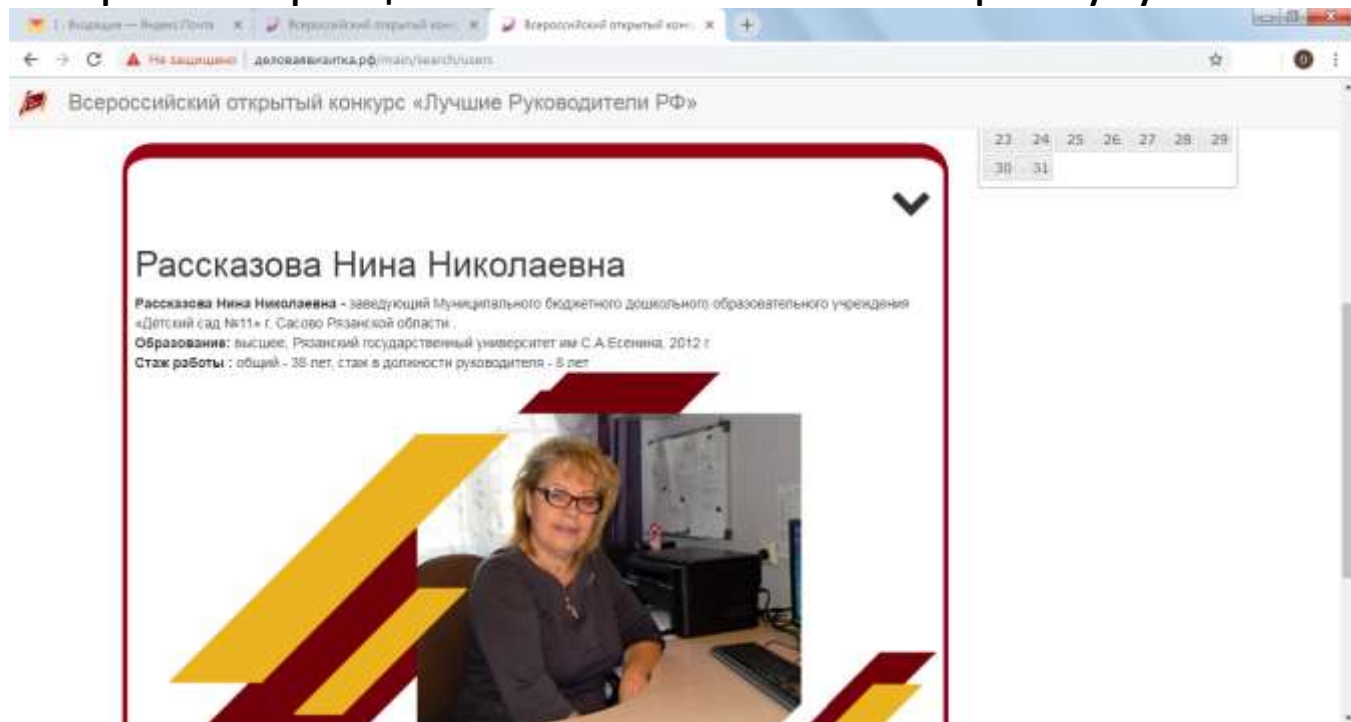

Вводите Рассказова Нина Николаевна. НАЙТИ.
6. Открывается страница Нины Николаевны. Нажимаем справа в углу ГОЛОСОВАТЬ!