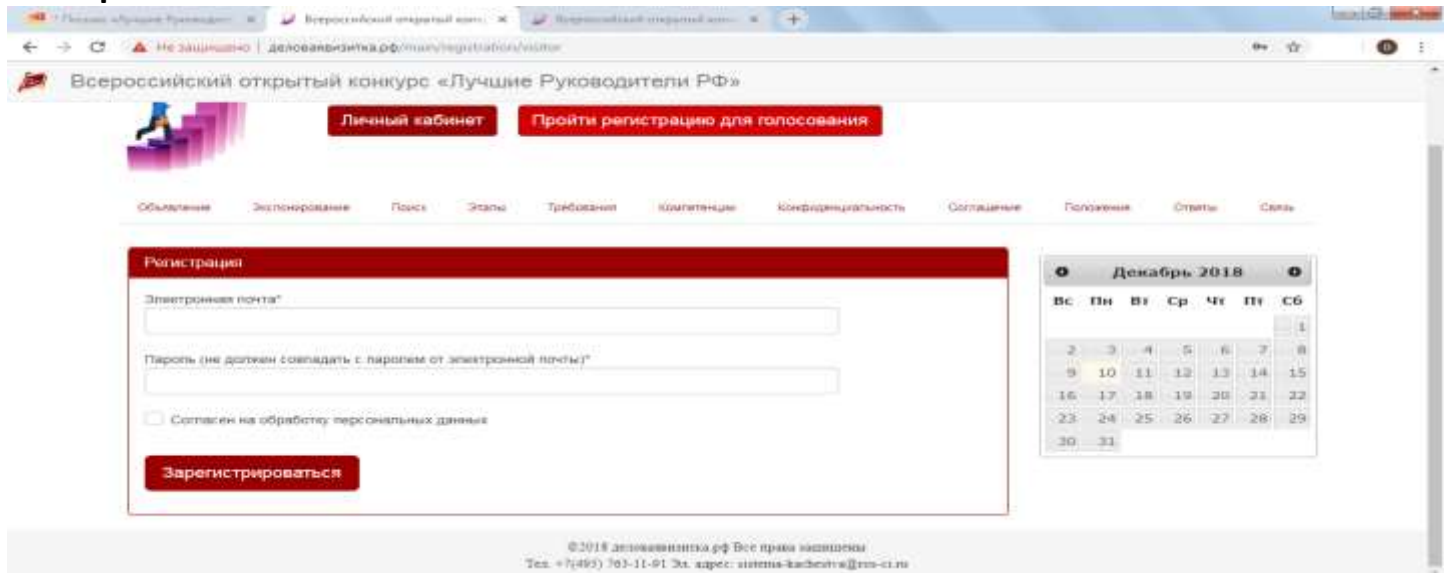

Инструкция по голосованию:

1. Переходите по ссылке <http://ДеловаяВизитка.РФ> на сайт конкурса
2. Далее открывается страница

- Нажимаете ПРОЙТИ РЕГИСТРАЦИЮ ДЛЯ ГОЛОСОВАНИЯ
3. Откроется окно

- Ввести электронную почту и пароль (можно тот, который вы указывали при регистрации), поставить галочку **Согласен на обработку персональных данных. ЗАРЕГИСТРИРОВАТЬСЯ.**